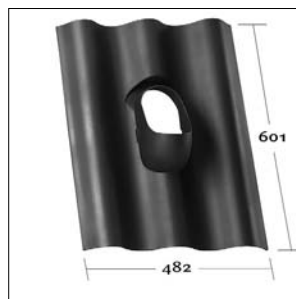

# Venduct® płyty podstawowe dla systemów wentylacji i przejść dachowych

**KE 0368**  
Rubin 13 V

**KE 0370**  
Balance

**KE 3035**  
Płyta falista P 5 / P 6 /  
Berliner Welle 177 x 51 cm  
B x H 48 x 60 cm

**KE 4001**  
Alfa / Sara / Monterrey / Szafir  
Regent / Smart / LPAL

**KE 4002**  
Elita / Wenus

**KE 4003**  
Blacha płaska

**KE 4004**  
Kron