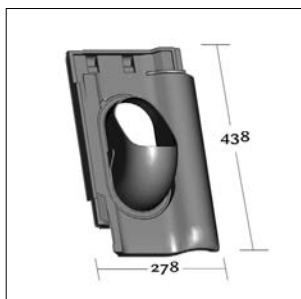

# Venduct® płyty podstawowe dla systemów wentylacji i przejść dachowych

**KE 0368**  
Rubin 13 V

**KE 0370**  
Balance

**KE 3035**  
Płyta falista P 5 / P 6 /  
Berliner Welle 177 x 51 cm  
B x H 48 x 60 cm

**KE 4001**  
Alfa / Sara / Monterrey / Szafir  
Regent / Smart / LPAL

**KE 4002**  
Elita / Wenus

**KE 4003**  
Blacha płaska

**KE 4004**  
Kron