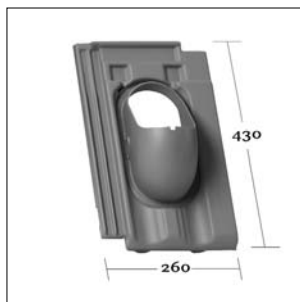

KE 0234

Maxizakładkowa / Mondo 12
Z 1 Plus / Sercówka Plus