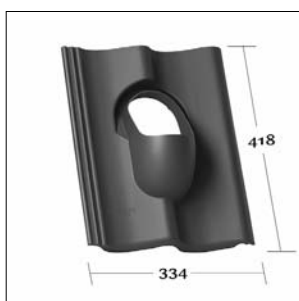

KE 0013

Profil S