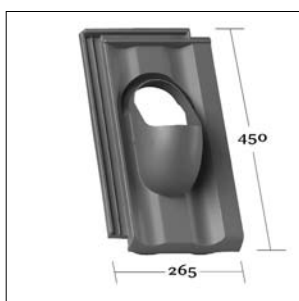

KE 0325
Topas 11
Müritzer - Falzziegel