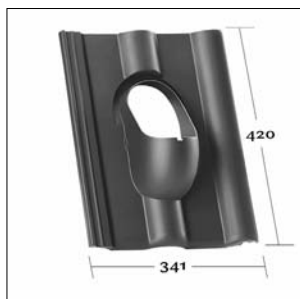

KE 0002

Finkenberger