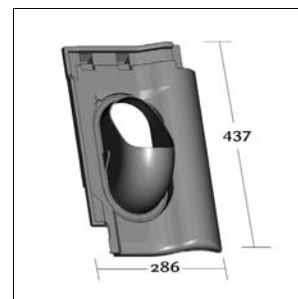

# Venduct® płyty podstawowe dla systemów wentylacji i przejść dachowych

**KE 0352**  
J 11 flexivell

**KE 0353**  
Maxima

**KE 0354**  
Rubin 9 V

**KE 0355**  
Rubin 11 V

**KE 0357**  
Domino

**KE 0358**  
Piatta