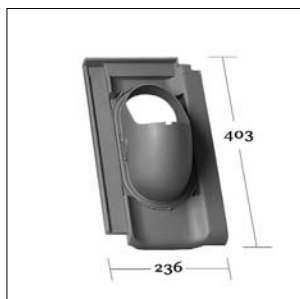

KE 0289
Topas 15