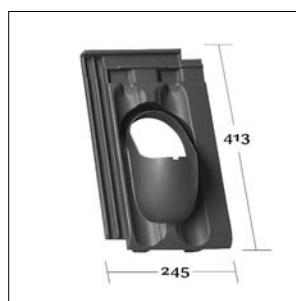

Flachkremper K21 / K 25

**KE 0029**

Opal - karpiówka  
Karpiówka uniwersalna  
pojedyncza

**KE 0032**

Flachdachziegel Meyer Holsen

**KE 0033**

Mars / Marsylka  
D 15 / Elsass / Tradi 15 / Z2  
Brnenka 14 / Francouzská 14