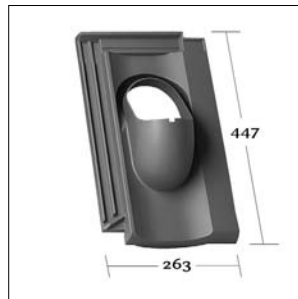

KE 0228

Optima