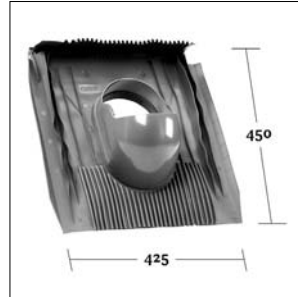

KE 0520
Venduct®
Uniwersalna dachówka
przejściowa DN 100