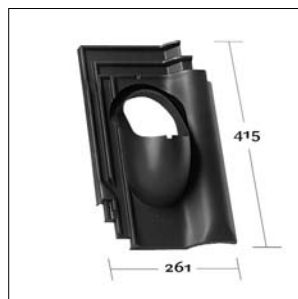

KE 0041

Flachdachpfanne W 4 / L 15