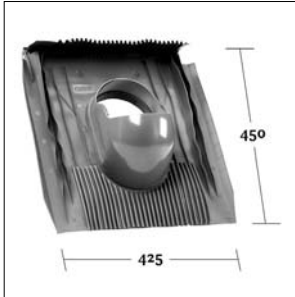

Venduct® płyty podstawowe dla systemów wentylacji i przejść dachowych

Venduct® Uniwersalna dachówka przejściowa znajduje zastosowanie w przypadku wszystkich rodzajów dachówek, do których nie oferujemy elementów przejściowych dopasowanych.

KE 0500
Venduct®
Uniwersalna dachówka
przejściowa DN 125