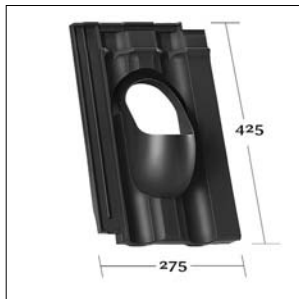

Venduct® płyty podstawowe dla systemów wentylacji i przejść dachowych

KE 0311
Megaton