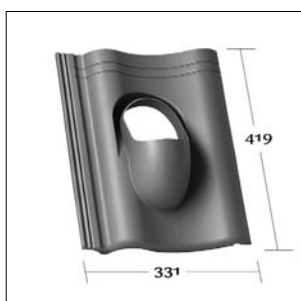

KE 0302
Verona