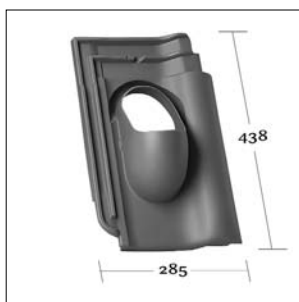

# Venduct® płyty podstawowe dla systemów wentylacji i przejść dachowych

**KE 0311**  
Megaton

**KE 0315**  
DS 10 Nibra

**KE 0316**  
R 10 - Reform

**KE 0317**  
Actua 10

**KE 0319**  
Fleming (Średzka falista)  
F13 Classic