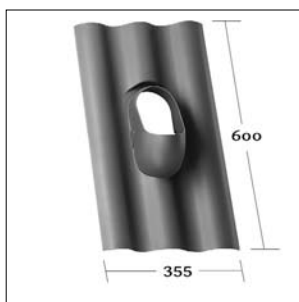

Karthago 14 / Romańska  
Karthago 2000

**KE 0045**

Płyta falista Profil P 8 / P 9  
130 x 30 mm

**KE 0049**

Sigma / Cavus 14 (E 88)  
Holenderka  
Vario Hohlfalzziegel

**KE 0050**

Cosmo 12 (E 81) Reńska  
Z2000 / Z19 / R13S /  
Z 22 Renova