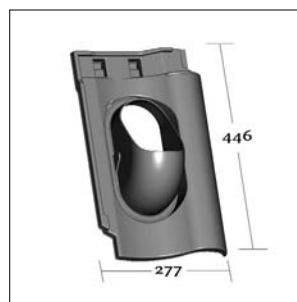

# Venduct® płyty podstawowe dla systemów wentylacji i przejść dachowych

**KE 0352**  
J 11 flexivell

**KE 0353**  
Maxima

**KE 0354**  
Rubin 9 V

**KE 0355**  
Rubin 11 V

**KE 0357**  
Domino

**KE 0358**  
Piatta