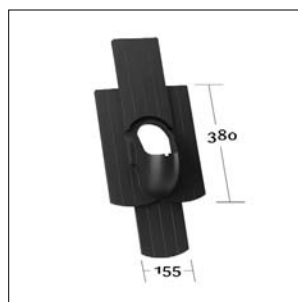

Doppelmuldenfalzziegel  
Euro 2000

**KE 0210**

Rubin 13

**KE 0211**

Topas 13

**KE 0216**

Karpiówka 18 x 38 cm  
Łuska - segment  
Ryflowana

**KE 0217**