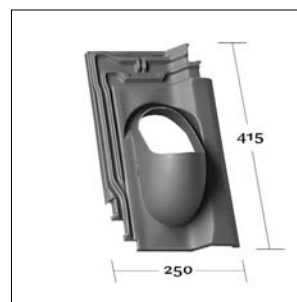

Eleganz / Cosmo 15 (E 80)  
Reńska Z7v / Z16 / Z22

**KE 0023**

RB 23 Garant

**KE 0024**

Flachdachziegel J15

**KE 0026**

Sirius 15 / MZ 3 / Z 15 / Z 25 /  
F15 Holenderska płaska

**KE 0028**