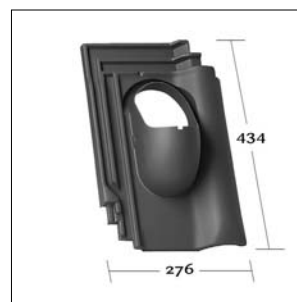

Karthago 14 / Romańska  
Karthago 2000

**KE 0045**

Płyta falista Profil P 8 / P 9  
130 x 30 mm

**KE 0049**

Sigma / Cavus 14 (E 88)  
Holenderka  
Vario Hohlfalzziegel

**KE 0050**

Cosmo 12 (E 81) Reńska  
Z2000 / Z19 / R13S /  
Z 22 Renova