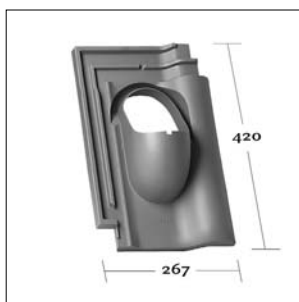

KE 0210

Rubin 13