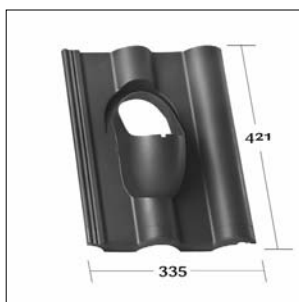

Kronen

**KE 0007**

Ekstra

**KE 0008**

Ideal Pfanne / Esówka

**KE 0009**

Podwójne S / Esówka S -  
Holenderka  
Donau Dachstein /  
Podwójna Esówka

**KE 0012**