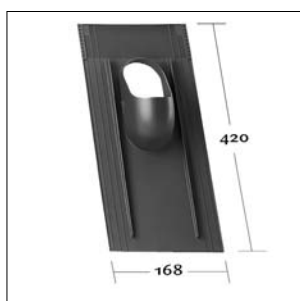

KE 0219

Uniwersalna z kaniem
Karpiówka - 16,9 x 42,0 cm