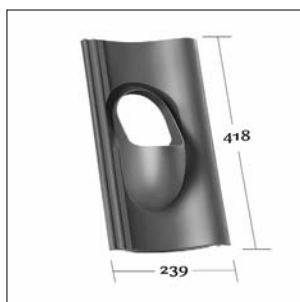

Kronen

**KE 0007**

Ekstra

**KE 0008**

Ideal Pfanne / Esówka

**KE 0009**

Podwójne S / Esówka S -  
Holenderka  
Donau Dachstein /  
Podwójna Esówka

**KE 0012**