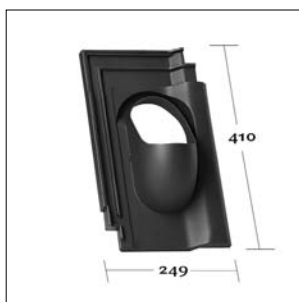

KE 0023

RB 23 Garant