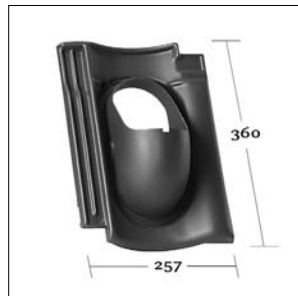

# Venduct® płyty podstawowe dla systemów wentylacji i przejść dachowych

**KE 0071**

Achat 14 / Hanseat 35

**KE 0079**

Holenderka OVH 16

**KE 0205**

Narvik V.H. 041 Variabel

**KE 0207**