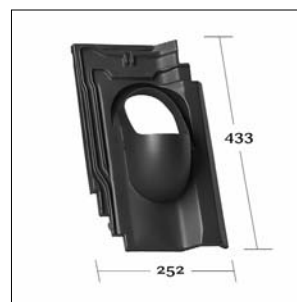

Kronen

**KE 0007**

Ekstra

**KE 0008**

Ideal Pfanne / Esówka

**KE 0009**

Podwójne S / Esówka S -  
Holenderka  
Donau Dachstein /  
Podwójna Esówka

**KE 0012**