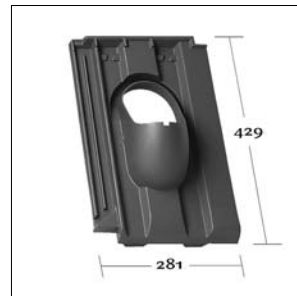

# Venduct® płyty podstawowe dla systemów wentylacji i przejść dachowych

**KE 0071**

Achat 14 / Hanseat 35

**KE 0079**

Holenderka OVH 16

**KE 0205**

Narvik V.H. 041 Variabel

**KE 0207**