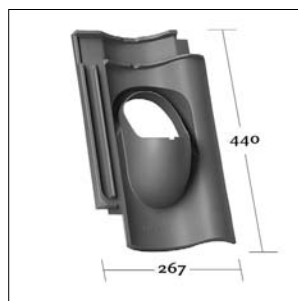

**KE 0056**

L 15 - Renesansowa  
Alegria 12 / Innovo 12

**KE 0059**

Mondo 15 / Z 1 - Marsylka  
Rustico

**KE 0060**

Karpiówka 18 x 38 cm  
Łuska - segment

**KE 0066**

Hohlfalzziegel Z 5 / Variwell