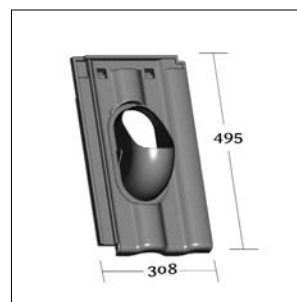

KE 0346
DS 8 Nibra