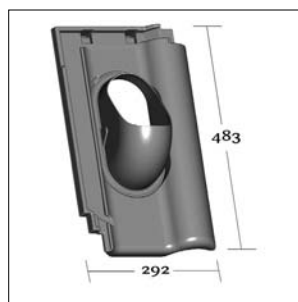

KE 0345
Nelskamp F 10 Ü