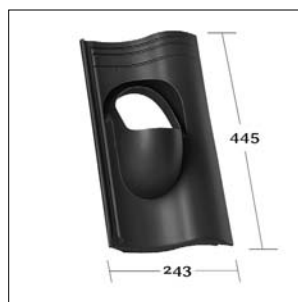

KE 0300
Achat 13