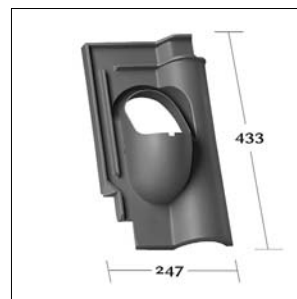

KE 0043

Karthago 14 / Romańska
Karthago 2000