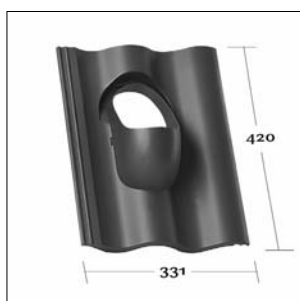

KE 0014

Podwójne S