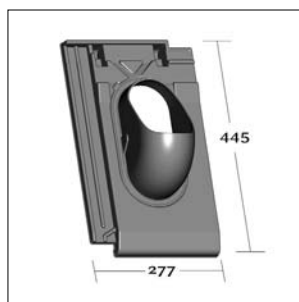

# Venduct® płyty podstawowe dla systemów wentylacji i przejść dachowych

**KE 0352**  
J 11 flexivell

**KE 0353**  
Maxima

**KE 0354**  
Rubin 9 V

**KE 0355**  
Rubin 11 V

**KE 0357**  
Domino

**KE 0358**  
Piatta