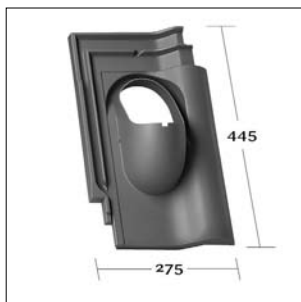

Ratio new - 2008

**KE 0231**

Harmonica  
Kera Pfanne do 02.2003

**KE 0234**

Maxizakładkowa / Mondo 12  
Z 1 Plus / Sercówka Plus

**KE 0239**

Staroniemiecka

**KE 0245**