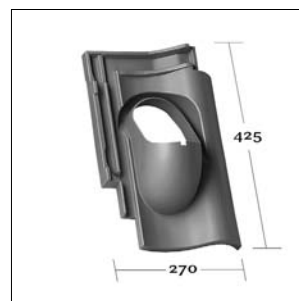

Futura

**KE 0254**

Łupek / Karpiówka / Gont  
40 x 40 cm z kantem

**KE 0256**

Łupek / Karpiówka / Gont  
60 x 60 cm gładka

**KE 0263**

Doppelmuldenfalzziegel D 13

**KE 0265**