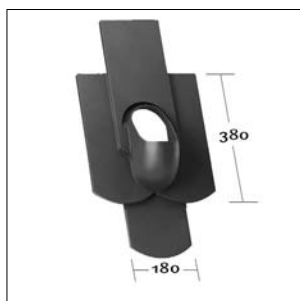

KE 0060

Karpiówka 18 x 38 cm
Łuska - segment