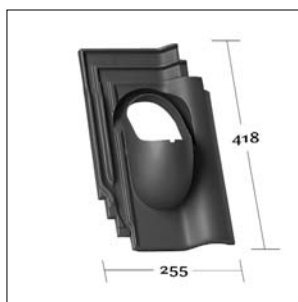

KE 0024

Flachdachziegel J15