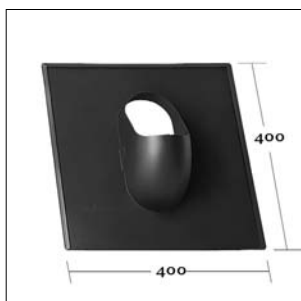

KE 0254

Łupek / Karpiówka / Gont
40 x 40 cm z kantem