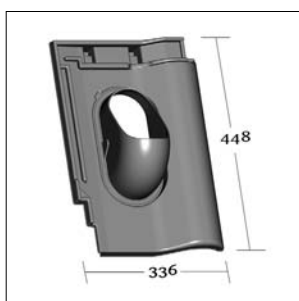

KE 0363
Alegra 8