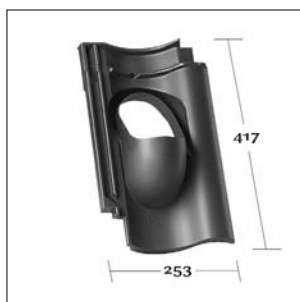

Karthago 14 / Romańska  
Karthago 2000

**KE 0045**

Płyta falista Profil P 8 / P 9  
130 x 30 mm

**KE 0049**

Sigma / Cavus 14 (E 88)  
Holenderka  
Vario Hohlfalzziegel

**KE 0050**

Cosmo 12 (E 81) Reńska  
Z2000 / Z19 / R13S /  
Z 22 Renova