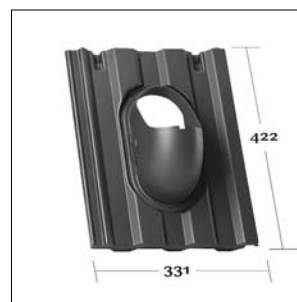

Doppelmuldenfalzziegel  
Euro 2000

**KE 0210**

Rubin 13

**KE 0211**

Topas 13

**KE 0216**

Karpiówka 18 x 38 cm  
Łuska - segment  
Ryflowana

**KE 0217**