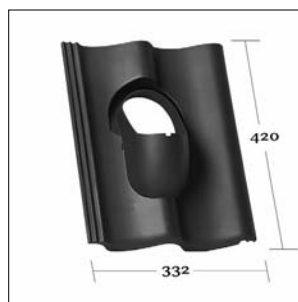

Kronen

**KE 0007**

Ekstra

**KE 0008**

Ideal Pfanne / Esówka

**KE 0009**

Podwójne S / Esówka S -  
Holenderka  
Donau Dachstein /  
Podwójna Esówka

**KE 0012**