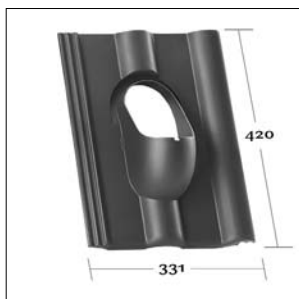

Venduct® płyty podstawowe dla systemów wentylacji i przejść dachowych

KE 0001

Frankfurter / Mecklenburger
Alpendachstein / Classic
Podwójna Rzymska