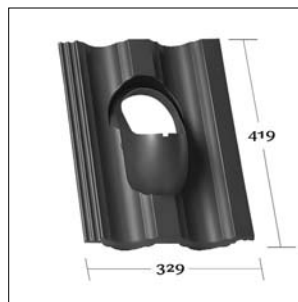

Ratio new - 2008

**KE 0231**

Harmonica  
Kera Pfanne do 02.2003

**KE 0234**

Maxizakładkowa / Mondo 12  
Z 1 Plus / Sercówka Plus

**KE 0239**

Staroniemiecka

**KE 0245**