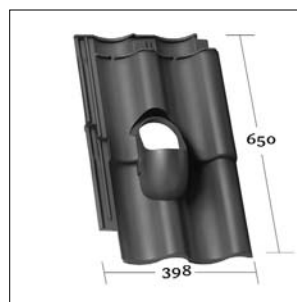

KE 0323
Vario Junior
Vario Junior Zwilling